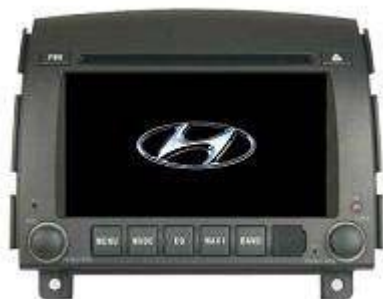

Автомобильная 2 DIN магнитола HY-8800 HYUNDAI SONATA

Автомобильная 2 DIN магнитола HY-8802 HYUNDAI ELANTRA

Дисплей 7.0 дюймов TFT сенсорный,
С разрешением 800x480, формат 16:9.

Операционная система Windows CE 5.0
Встроенный GPS навигатор на чипсете STAR SIRF III
Совместимость с картами Tomtom, iGO, Route66
Поддержка подключения камер заднего обзора
DVD со щелевой загрузкой совместим
DVD, DVD-R, DVD-RW, HDVD, DVCD, MP3,
MP4, CD-R, CD-RW, VCD, DIVX, XVID
Полный пульт дистанционного управления
Функция Bluetooth 2.0
Усилитель 4x45W
Встроенный цифровой FM-радиоприемник с функцией RDS.
Вход для подключения FM антенны
Вход для подключения блока цифрового телевидения
Встроенный аналоговый TV тюнер
Телевизионная система NTSC/PAL/SECAM
1 USB, 1 USB мини
Питание DC (9-14V)
Работает при температуре от 0 до +60 градусов
Температура хранения от -20 до +70 градусов
Поддержка языков английский, русский и т.д.
Возможность заказа дополнительных опций
Блок цифрового телевидения DVBT 40 USD
Внешний блок ISDVBT 45 USD

Автомобильная 2 DIN магнитола HY-8802 HYUNDAI ELANTRA

Автомобильная 2 DIN магнитола HY-8822 HYUNDAI SONATA NF
Дисплей 7.0 дюймов TFT сенсорный,
С разрешением 800x480, формат 16:9.
Операционная система Windows CE 5.0
Встроенный GPS навигатор на чипсете STAR SIRF III
Совместимость с картами Tomtom, iGO, Route66
Поддержка подключения камер заднего обзора
DVD со щелевой загрузкой совместим
DVD, DVD-R, DVD-RW, HDVD, DVCD, MP3,
MP4, CD-R, CD-RW, VCD, DIVX, XVID
Полный пульт дистанционного управления
Функция Bluetooth 2.0
Усилитель 4x45W
Встроенный цифровой FM-радиоприемник с функцией RDS.
Вход для подключения FM антенны